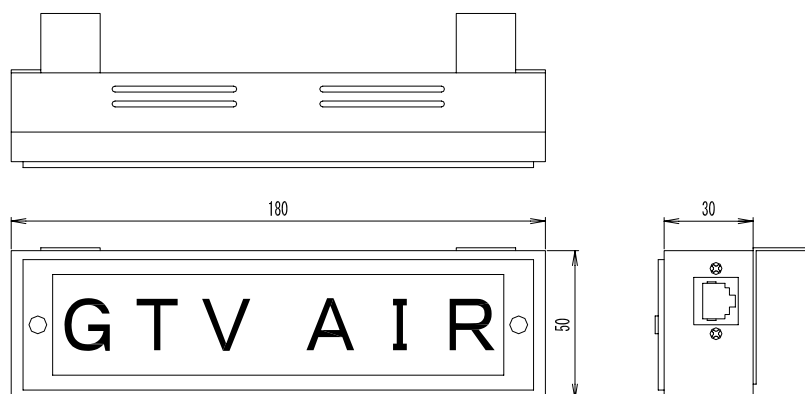

TLY-180-RGW形 タリ-表示灯

本器はモニター棚等に取り付け、レッドタリ-及びグリーンタリ-を表示する表示器です。
6ユニットのLEDを内蔵し、左から5ユニットがレッドタリ-、右の1ユニットがグリーントリ-として機能します。

通常は白色バックライトにて記名文字を表示します。

接続ケーブルにはカテゴリ-5ストレートが使用できますので、接続変更も容易です。

仕様

入力コネクタ
駆動電圧
外形寸法

8Pモジュラージャック(RJ-45)
DC + 24V
W = 180, H = 50, D = 30 (引掛け部は除く)

接続例

外観図

本製品の使用には、別売のタリ-リレー装置が必要です。仕様等につきましてはご相談ください。