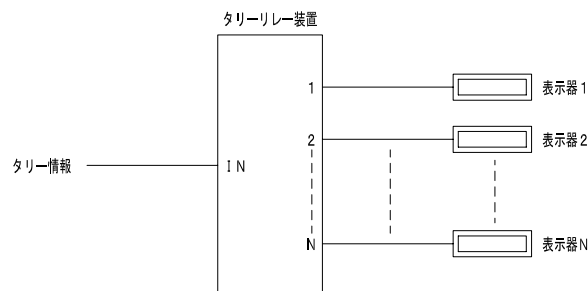

TLY-180-RGW形 タリ-表示灯

本器はモニター棚等に取り付け、レッドタリ-及びグリーンタリ-を表示する表示器です。
6ユニットのLEDを内蔵し、左から5ユニットがレッドタリ-、右の1ユニットがグリーントリ-として機能します。

通常は白色バックライトにて記名文字を表示します。

接続ケーブルにはカテゴリ-5ストレートが使用できますので、接続変更も容易です。

仕様

入力コネクタ
駆動電圧
外形寸法

8Pモジュラージャック(RJ-45)
DC + 24V
W = 180, H = 50, D = 30 (引掛け部は除く)

接続例

外観図

本製品の使用には、別売のタリ-リレー装置が必要です。仕様等につきましてはご相談ください。